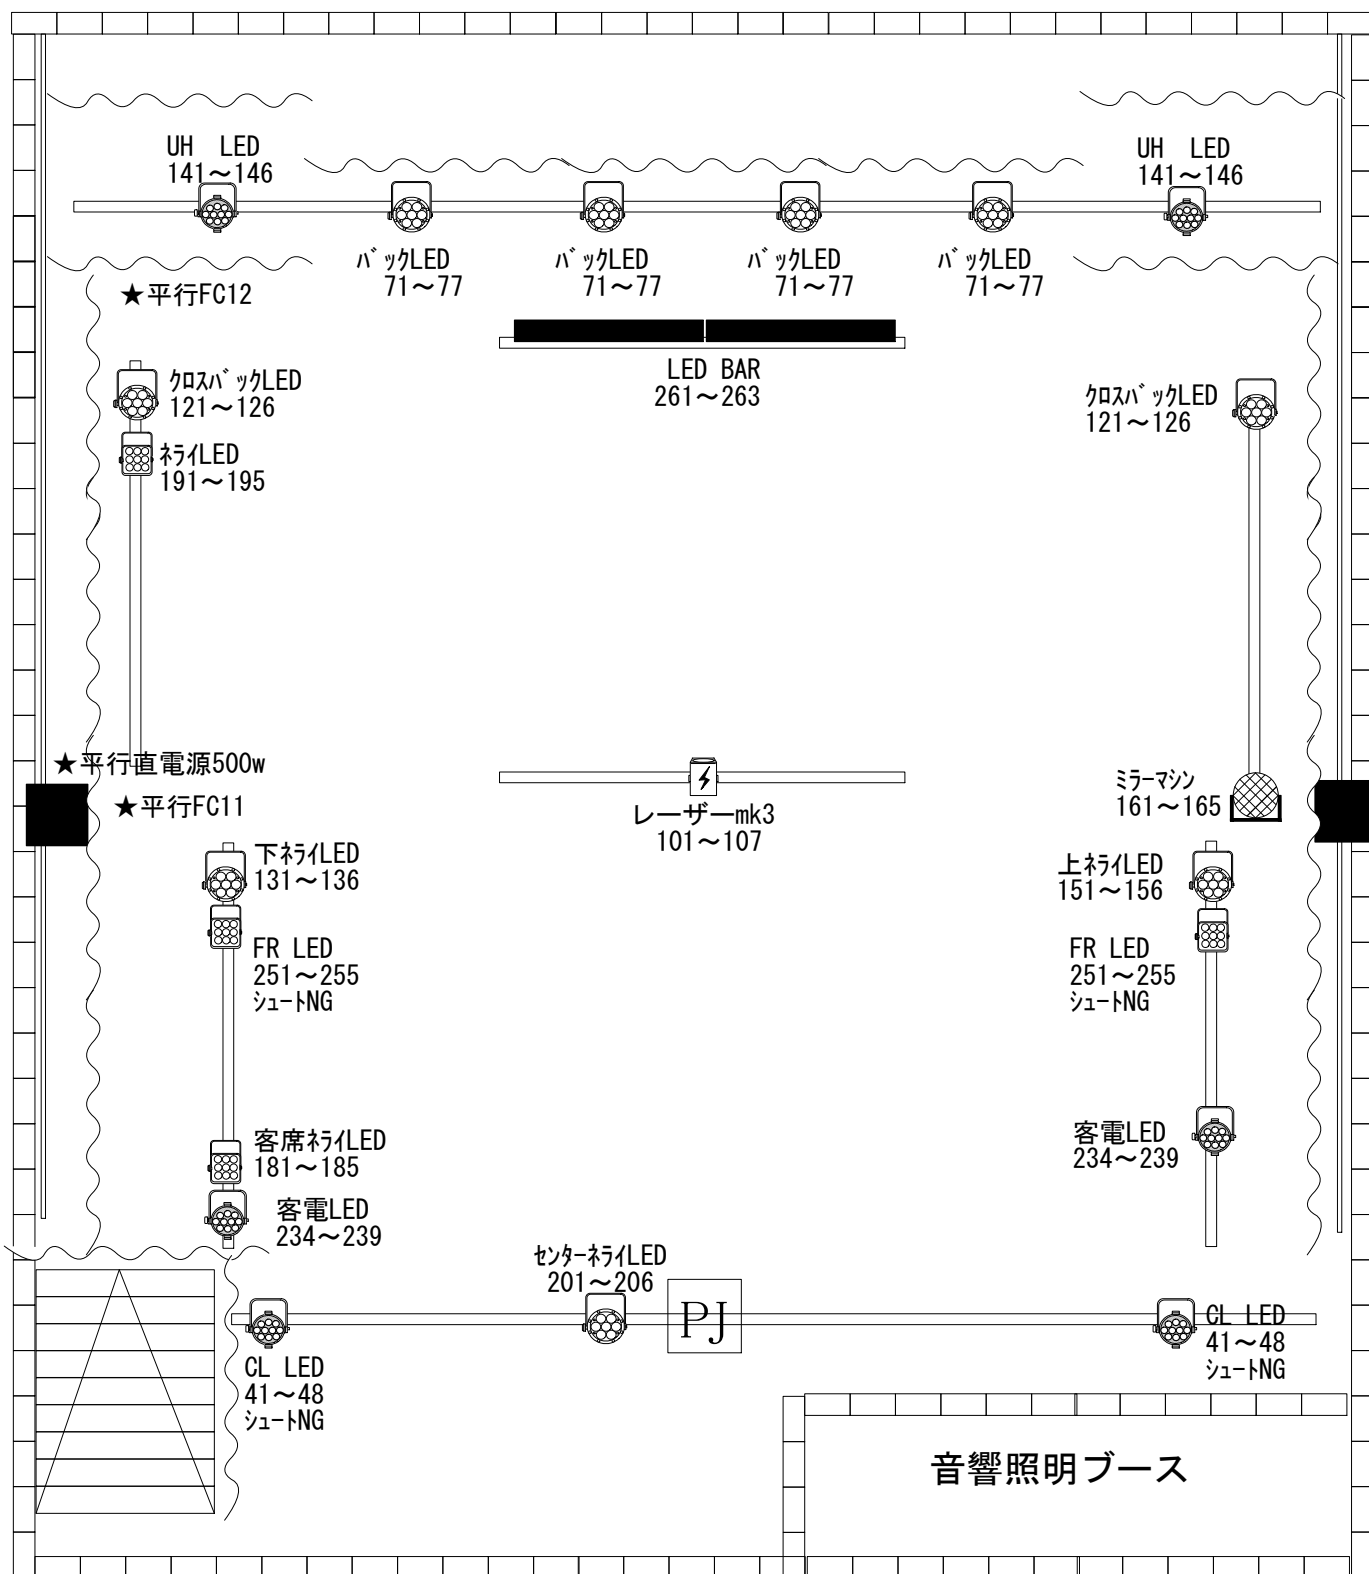

PICO 2 照明基本吊り表

- 持ち込み照明機材の吊り込みはNG
- 平行直、FCの使用は500Wまで
- 劇場LED機材7ドに変更は基本NG
- シフト変更は物理的に出来ない灯体がある
- スモークマシンの使用は禁止
- 劇場調光卓PC卓ソト有、持ち込み卓も可